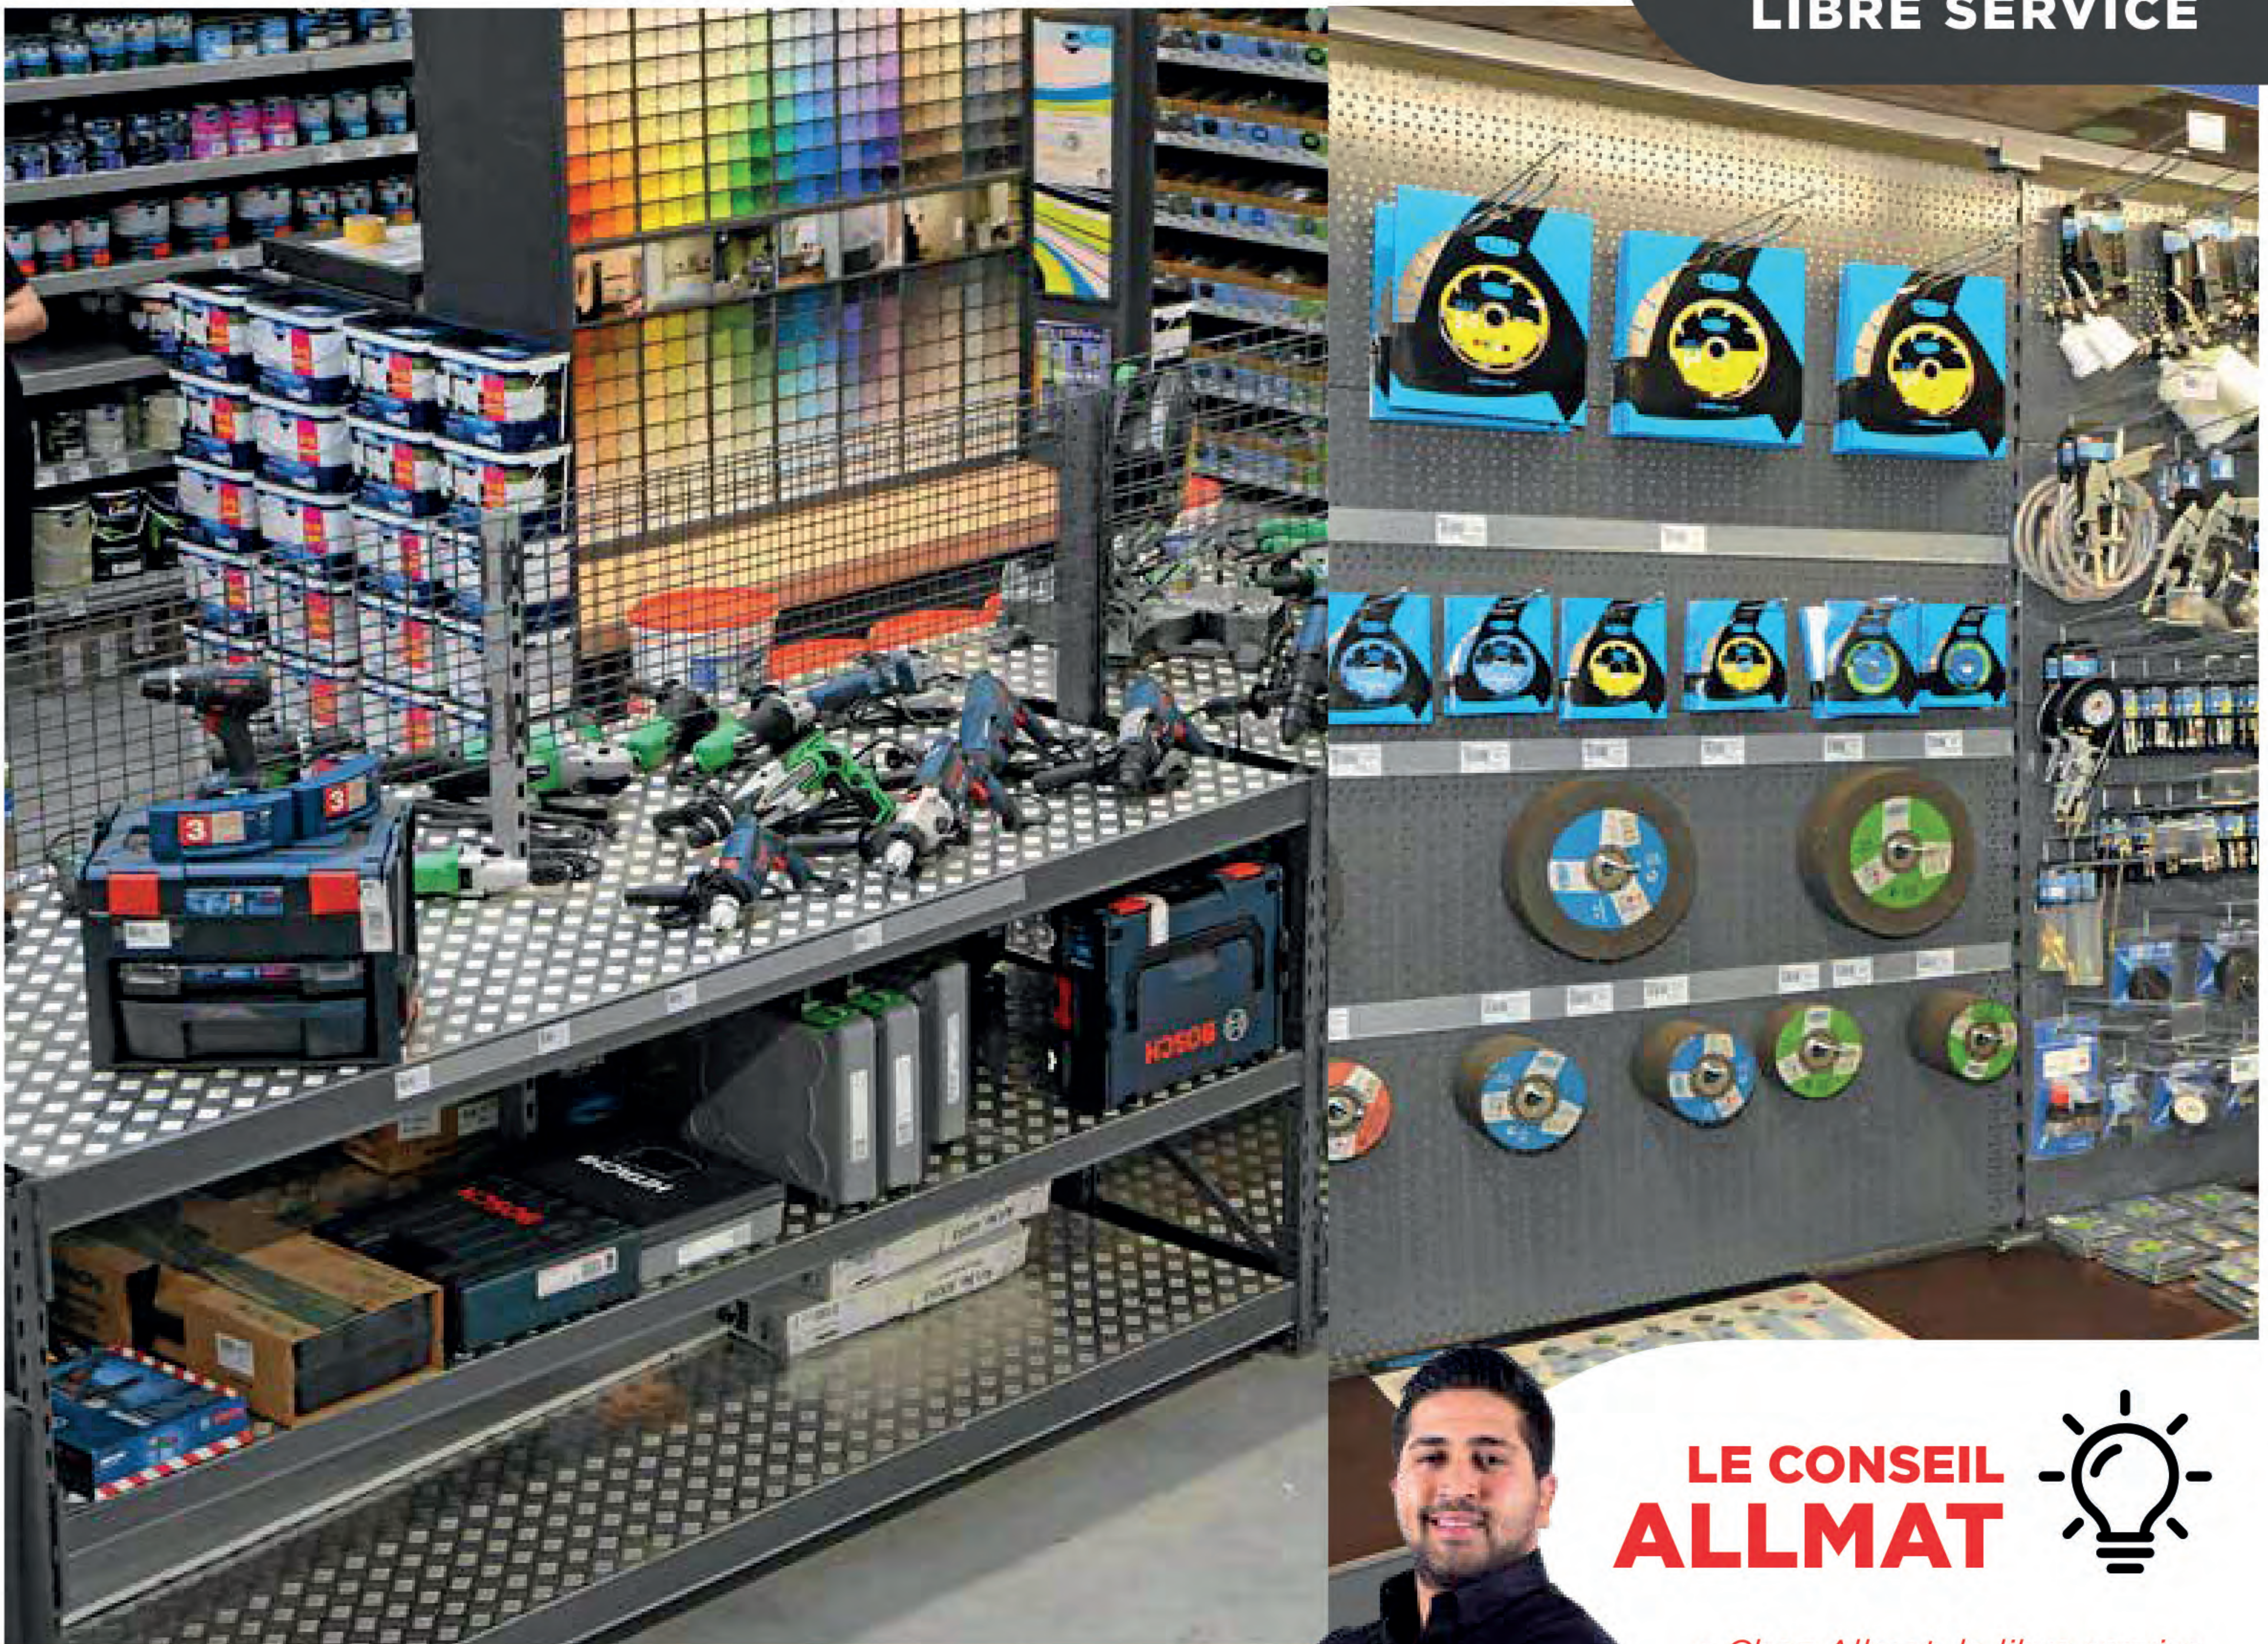

12,50€
/m²

**DALLE GAZON
EN BÉTON**
60x40x8 cm
Carrossable

~~15,75€~~
/m²

169€
/Pce

**TABLE AUTOCLAVÉE
8 PERSONNES FAMILY**
2m40x1,55m
Épaisseur 40mm

**EXCLU
ALLMAT**

LE CONSEIL ALLMAT

« Chez Allmat, le libre service est accompagné du **conseil** pour un choix judicieux sans être plus cher qu'ailleurs ! »