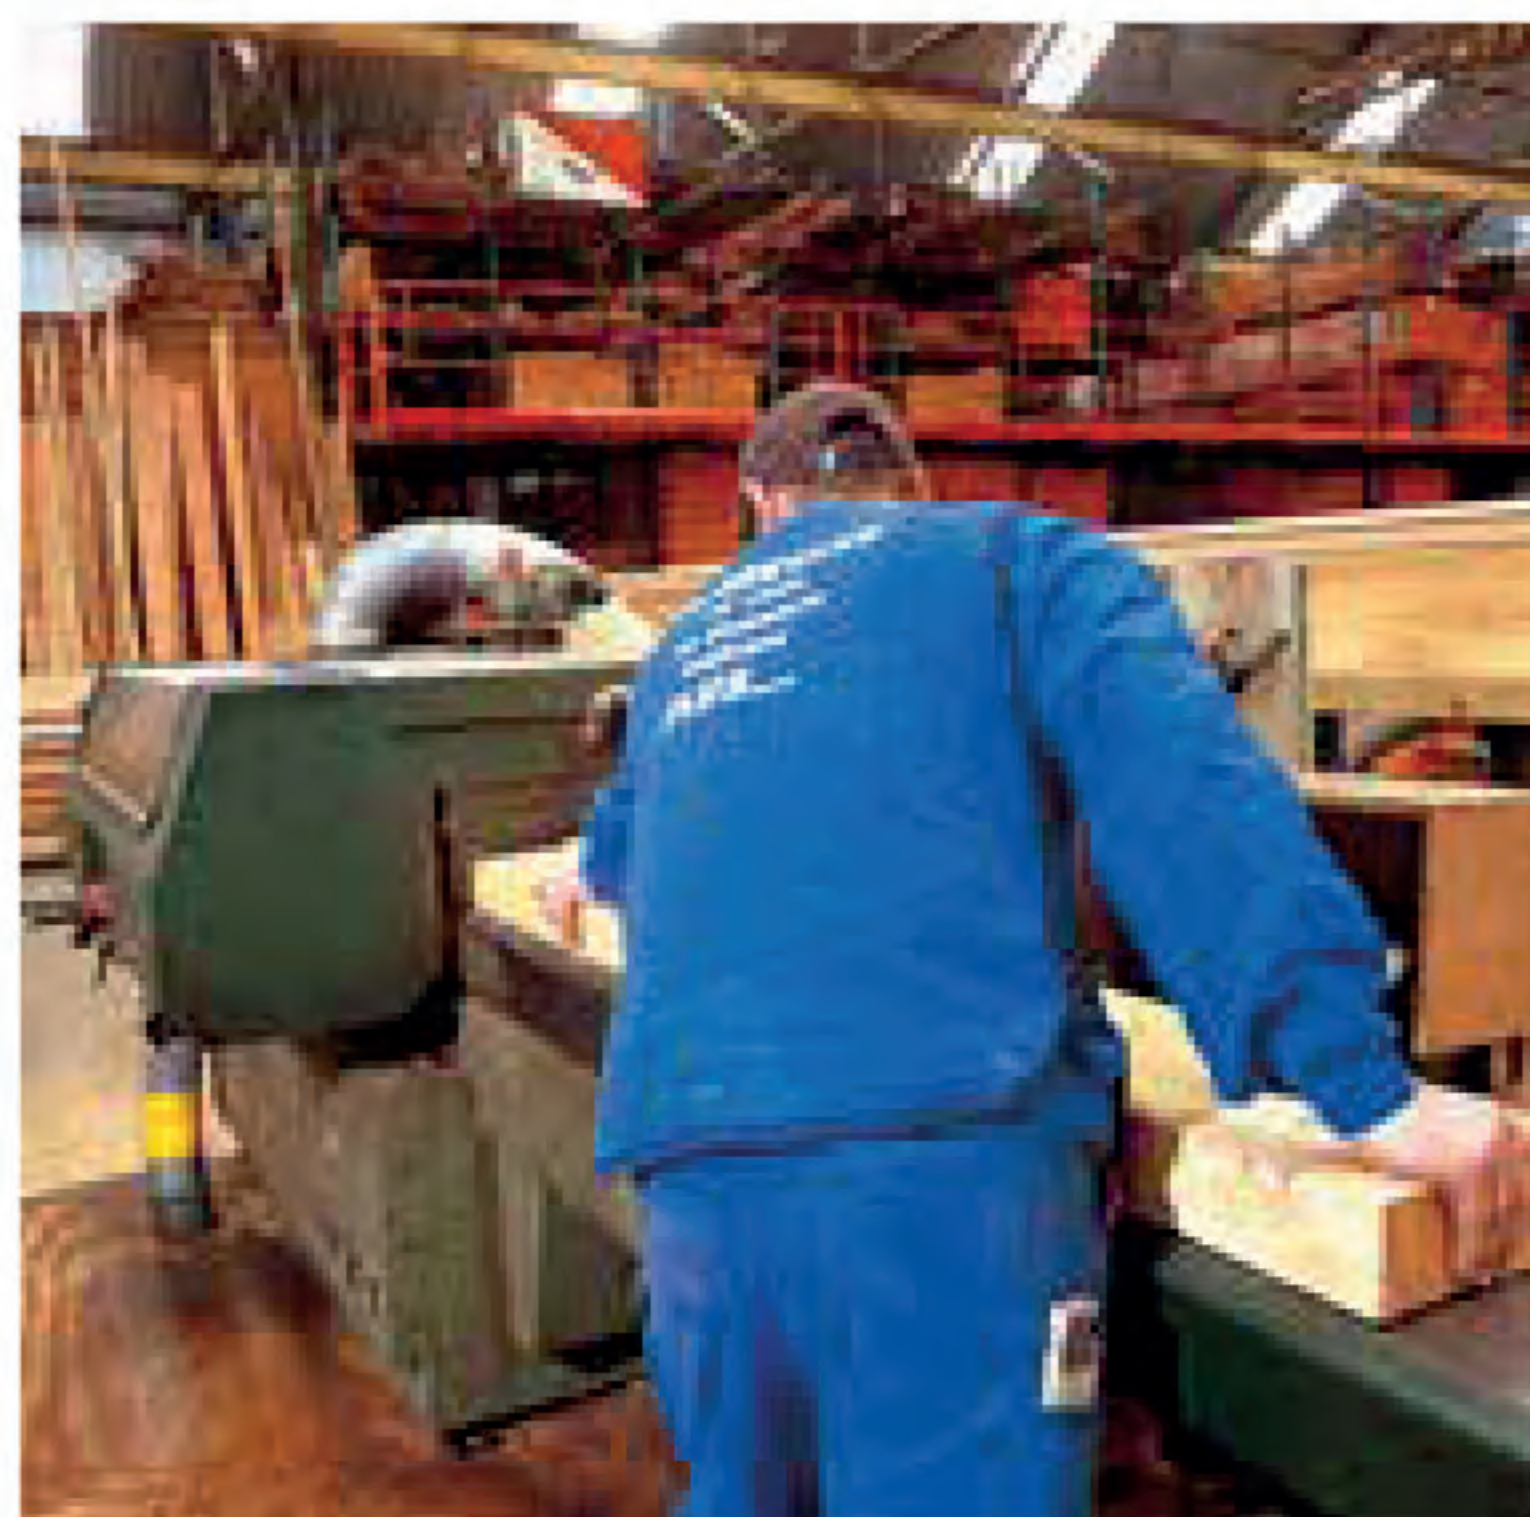

UN GROUPE
FAMILIAL
**100%
BELGE
ET WALLON !**

1984
*une histoire
commencée à Namur
par Philippe Body*

13
POINTS DE
VENTE & EXPOS

400
PERSONNES À
VOTRE SERVICE

Des conseils personnalisés

SERVICE
ATELIER/DÉCOUPE