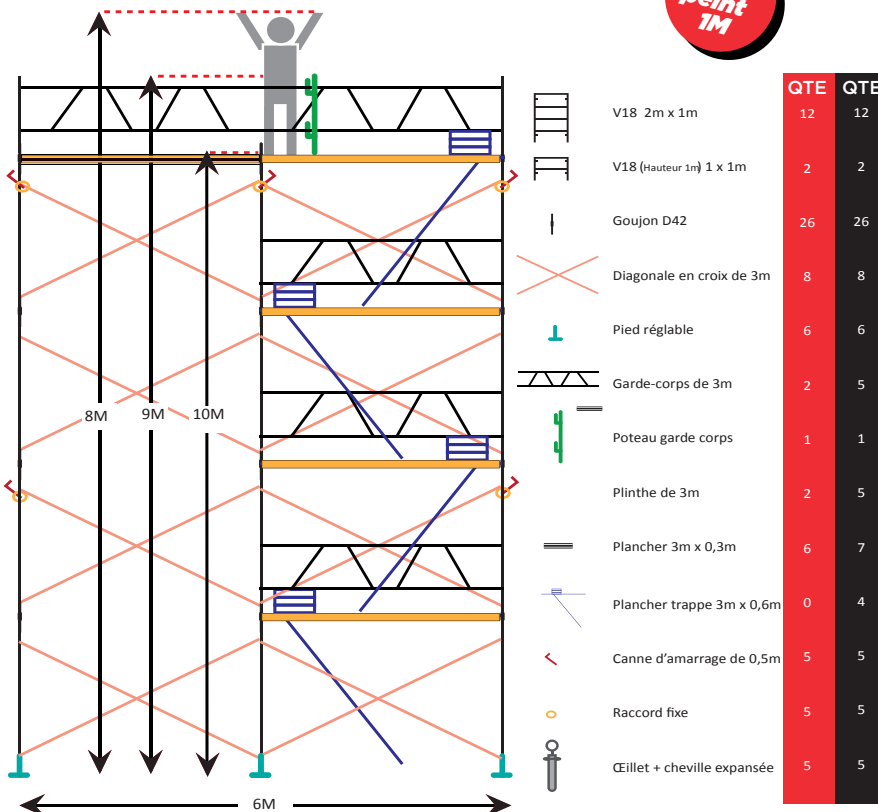

KIT ECHAFAUDAGE DE 54M²

Conforme aux normes EN-12810 et EN-128111 Classe 4 (300kg/m²)

CONFIGURATION SANS ACCÈS

1975,00€ /kit

RÉF: REPO2236

CONFIGURATION AVEC ACCÈS

3225,00€ /kit

RÉF: REPO2237